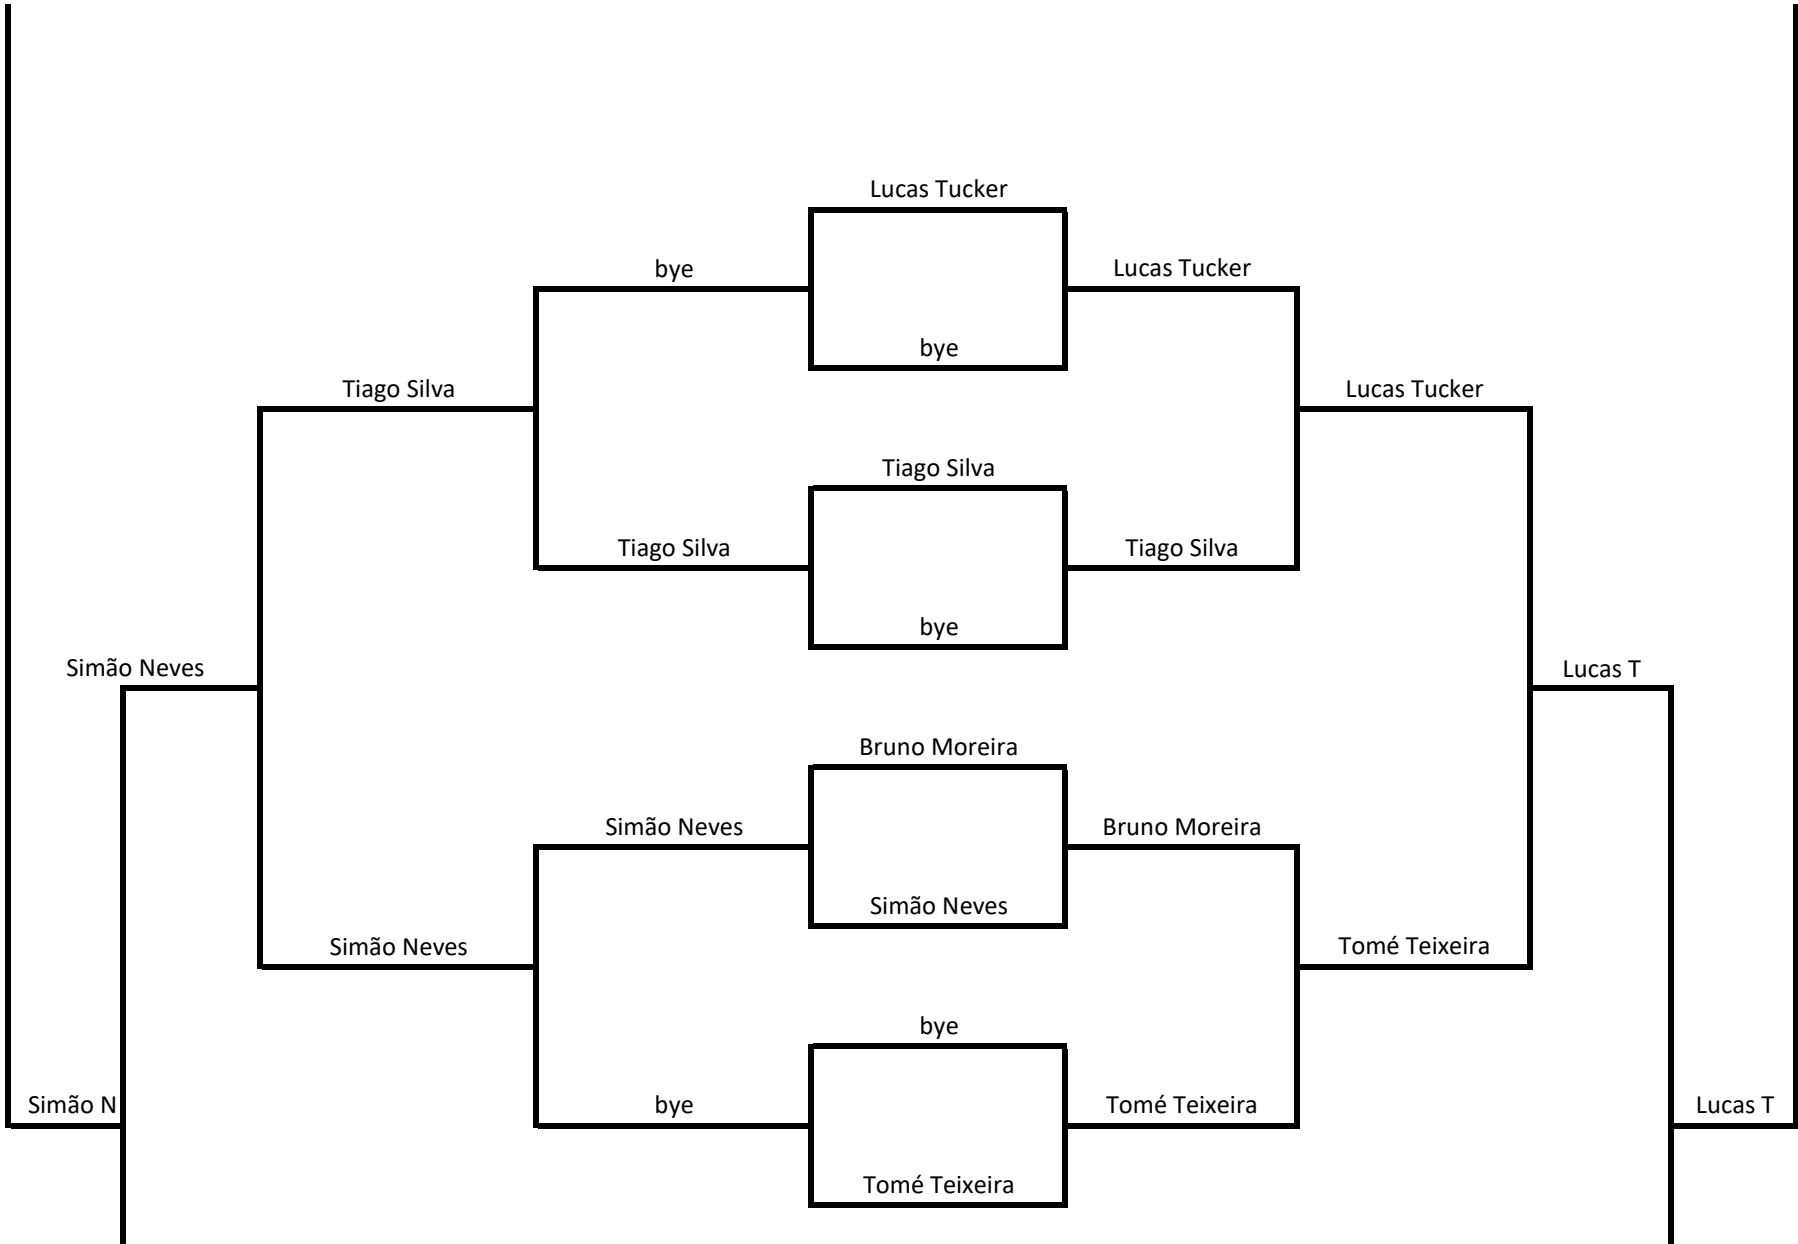

**Circuito
BMcar**

**Circuito
BMcar**

Gabriel Mota

André Race